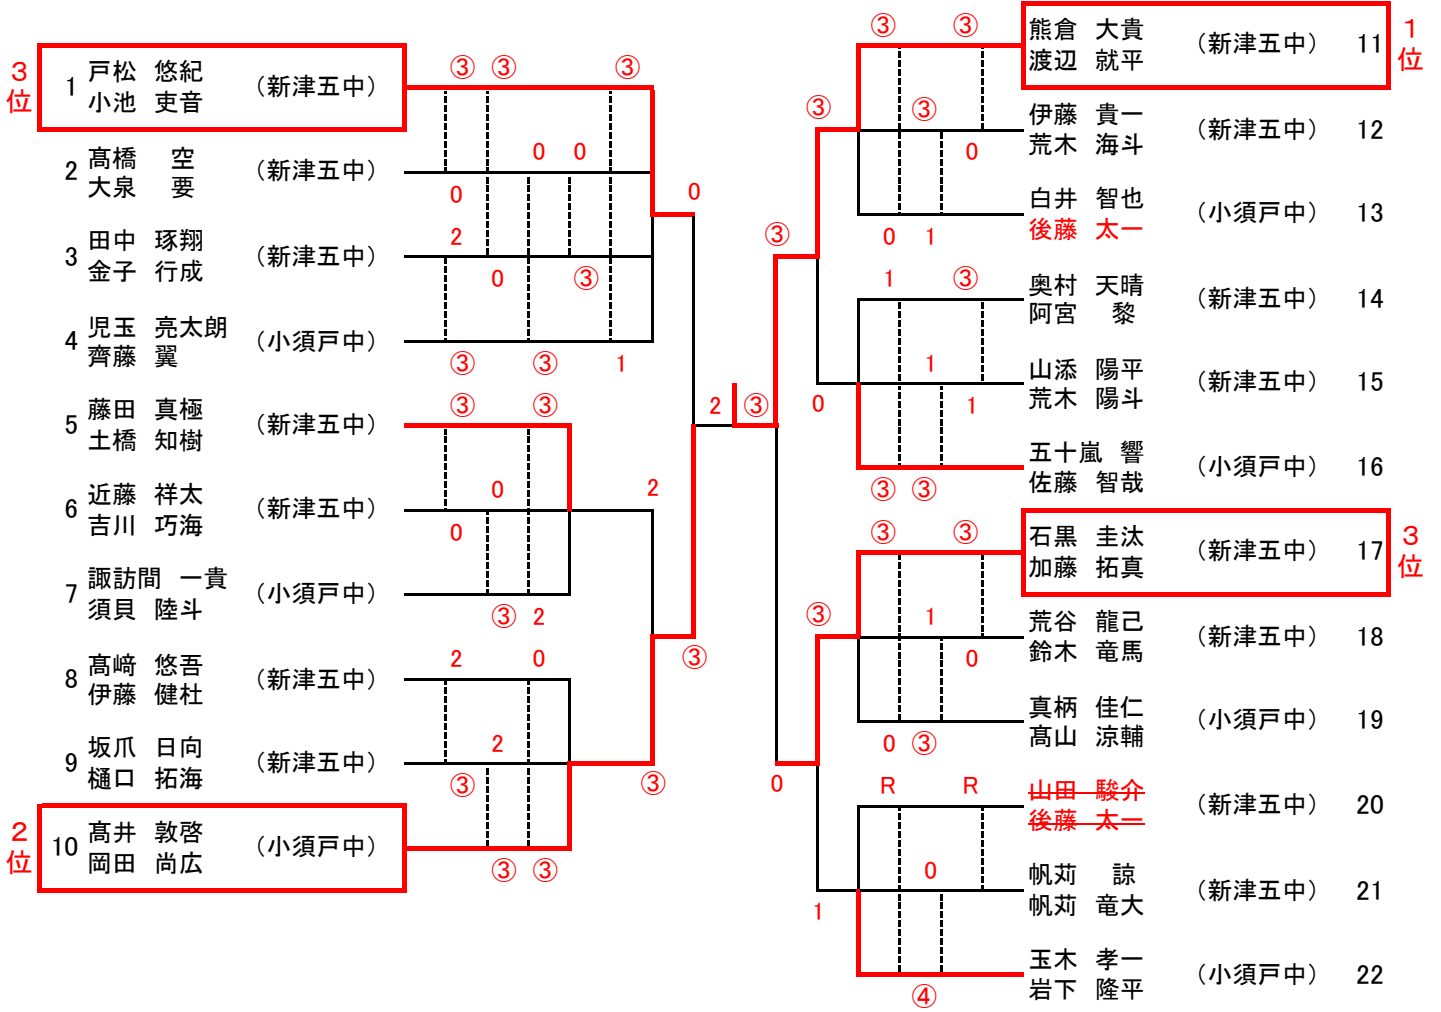

中学男子

中学女子

順位	選手名	所属校	対戦相手	スコア	順位	選手名	所属校	順位
1位	1 星田 珠里 青木 紗耶	(小須戸中)	③ ③		22	2 内山 さくら 池田 日向子	(小須戸中)	2位
2	田村 陽香 池田 帆南	(濁川中)	③ ③ 0		23	斎藤 璃希 新宮 侑奈	(新津二中)	
3	佐藤 唯愛 佐藤 江美	(新津五中)	③ ③ 2 0		24	渡辺 渚紗 杉崎 菜摘	(新津五中)	
4	小林 実夢 大嶋 美羽	(新津五中)	③ ③ 0		25	本多 奈々 清野 彩花	(新津二中)	
5	古山 泉水 中野 萌衣	(濁川中)	③ ③ 2 2 ③		26	滝沢 美空 吉岡 明音	(新津五中)	
6	堂内 紗帆 藤田 亜子	(新津二中)	③ ③ 1		27	松田 芽衣 上田 花純	(小須戸中)	
7	武藤 未優 鈴木 菜紘	(小須戸中)	③ ③ 1		28	高橋 美羽 阿部 雪乃	(濁川中)	
8	伊藤 菜々子 江口 茉優	(小合中)	③ ③ 0		29	灰野 花奈子 石附 愛生	(新津二中)	
9	伊藤 柚南 福田 友菜	(新津二中)	③ ③ ③		30	長谷川 舞音 安藤 理緒	(小合中)	
10	中野 結奈 雑賀 成美	(濁川中)	③ ③ ③		31	岩野 沙耶花 山口 夢	(新津五中)	
11	藤田 亜海 渡辺 莉彩	(新津二中)	③ ③ 2 1 0		32	小澤 美夢 真部 理子	(新津二中)	
12	清野 夢姫 佐藤 百彩	(新津五中)	③ ③ 1		33	小林 南砂 高橋 花奈	(小須戸中)	
13	石井 璃々亜 冨田 葵	(小合中)	③ ③ 0 0		34	高橋 美乃 鈴木 美夢	(新津五中)	
14	大平 ひなた 寺田 亜未	(新津二中)	③ ③ 0		35	北 美空 渡邊 淑乃	(濁川中)	
15	阿達 円花 中川 未悠	(小須戸中)	③ ③ ③		36	堂内 奏帆 梅田 あかり	(新津二中)	
16	谷黒 凜菜 坂爪 理子	(新津二中)	③ ③ ③		37	加藤 綾乃 川口 萌依	(新津五中)	
17	李 紀希 清水 実優	(小須戸中・濁川中)	③ ③ 2 2 2		38	安達 遊子 齊木 ことみ	(小須戸中)	
18	諸橋 凜 土田 瑠梨	(新津五中)	③ ③ 1		39	庭野 真李 坂爪 絢	(新津二中)	3位
19	清水 菜々美 坂爪 千夏	(新津二中)	③ ③ 0 0					
20	トウミーチェリ 佐々木優香李	(小須戸中)	③ ③ 2					
3位	21 鈴木 彩夏 市村 彩夏	(新津五中)	③ ③ ③					